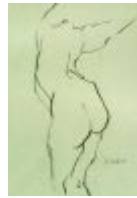

4- Etude pour le  
collier  
pierre noire sur  
papier  
32x23cm  
Ext 50x40  
160 €

5- Clémence  
huile et acryl. sur toile  
120cm x 150cm  
1500 €

6- étude Clémence  
pierre noire  
34x46cm  
Ext 50x70  
200 €

7- Variation  
Clémence  
encre et aquarelle  
36x48cm  
200 €

8- croquis de mouvement  
mine de plomb  
40x28cm  
Ext 70x50  
180 €

9- Le Buisson  
huile et acryl. sur  
toile  
150cm x 120cm  
1500 €

10- Arlène  
mine de plomb  
19x28cm  
Ext 40x30  
150 €

11- croquis de  
mouvement  
mine de plomb  
34x24cm  
Ext 50x40  
160 €

12- Arlène  
fusain 65x50cm  
200 €

13 - La fenêtre  
huile et acryl. sur  
toile  
116cm x 89cm  
1400 €

14- croquis de  
mouvement  
mine de plomb  
40x29cm  
70x50  
180 €