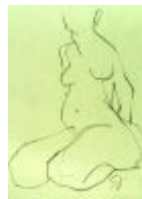

15- Arlène  
fusain 65x50cm  
200 €

16- Nuit d'été  
huile et acryl. sur  
toile  
73x54cm  
600 €

17- Le collant bleu  
huile et acryl. sur toile  
80cm x 108cm  
800 €

18- Clémence  
huile et acryl. sur  
toile  
100cm x 80cm  
800 €

19- Modèle blanc  
acryl. sur toile  
73x60cm  
700 €

20- Croquis rapide  
mine de plomb  
33x24cm  
50x40  
160 €

21- Modèle dos  
orange  
acryl. sur toile  
73x60cm  
700 €

22- Pauline  
encre et papiers  
collés  
50x40cm  
Ext 70x50  
200 €